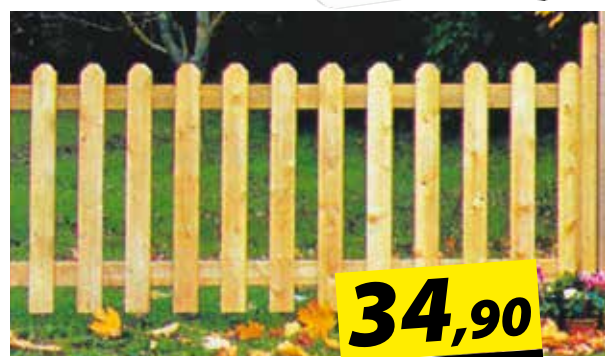

199

217x80x180/155 cm

IN PINO
IMPREGNATO
IN AUTOCLAVE
CON SALI
ECOLOGICI

Casetta.
HLIMP105

399

120x220x217 cm

IN PINO
IMPREGNATO
IN AUTOCLAVE
CON SALI
ECOLOGICI

Stecato per recinzioni.
HLIMP50

34,90

100x180 cm

Bordura in rotolo. HLIMP2

14,90

250x5x30 cm

Bordura in rotolo.
HLIMP1

IN PINO
IMPREGNATO
IN AUTOCLAVE
CON SALI
ECOLOGICI

8,99